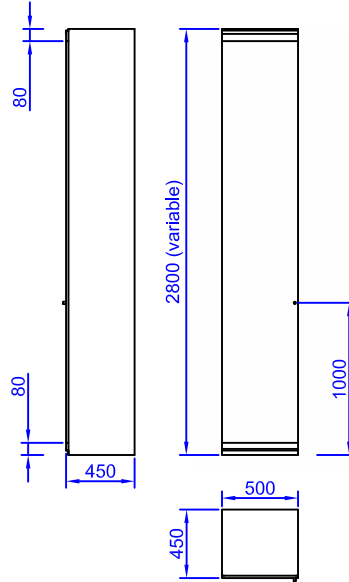

ARMARIO ALTO 500