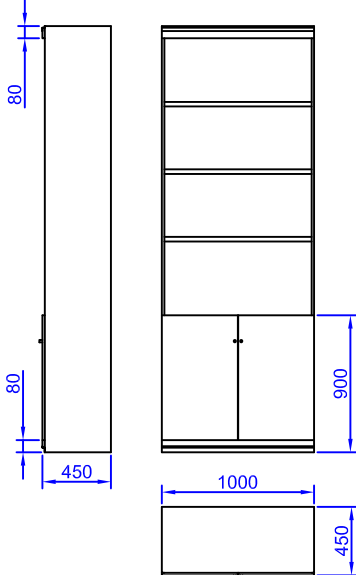

ARMARIO ALTO 1000

ARMARIO ALTO 500

ARMARIO BAJO 1000

ARMARIO BAJO 500

ARMARIO ALTO 1000 CON BALDAS

ARMARIO ALTO 500 CON BALDAS

ACCESORIOS

- Puertas de cristal y correderas
- Percheros
- Cajoneras
- Archivadores fijos y telescópicos
- Paneles serigrafiados

ARMARIO

Ud. suministro y montaje de armario en melamina, con puertas abisagradas y tirador estándar. puertas y laterales de 16 mm. trasera de 10 mm. y baldas de 30 mm. de espesor, todo canteado en pvc. rodapié y coronación en aluminio, igual a la mampara. regletas de ajuste a pared, suelo y techo.