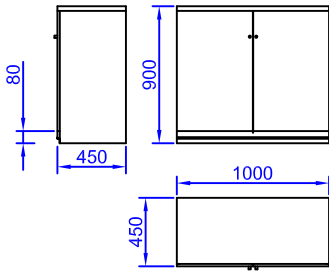

ARMARIO ALTO 1000

ARMARIO ALTO 500

ARMARIO BAJO 1000

ARMARIO BAJO 500

ARMARIO ALTO 1000 CON BALDAS

ARMARIO ALTO 500 CON BALDAS

ACCESORIOS

- Puertas de cristal y correderas
- Percheros
- Cajoneras
- Archivadores fijos y telescópicos
- Paneles serigrafiados

ARMARIO

Ud. suministro y montaje de armario en melamina, con puertas abisagradas y tirador estándar. puertas y laterales de 16 mm. trasera de 10 mm. y baldas de 30 mm. de espesor, todo canteado en pvc. rodapié y coronación en aluminio, igual a la mampara. regletas de ajuste a pared, suelo y techo.