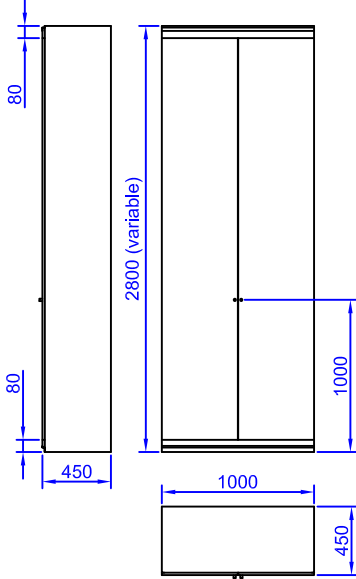

ARMARIO ALTO 1000

ARMARIO ALTO 500

ARMARIO BAJO 1000

ARMARIO BAJO 500

ARMARIO ALTO 1000 CON BALDAS

ARMARIO ALTO 500 CON BALDAS

ACCESORIOS

- Puertas de cristal y correderas
- Percheros
- Cajoneras
- Archivadores fijos y telescópicos
- Paneles serigrafiados

ARMARIO

Ud. suministro y montaje de armario en melamina, con puertas abisagradas y tirador estándar. puertas y laterales de 16 mm. trasera de 10 mm. y baldas de 30 mm. de espesor, todo canteado en pvc. rodapié y coronación en aluminio, igual a la mampara. regletas de ajuste a pared, suelo y techo.