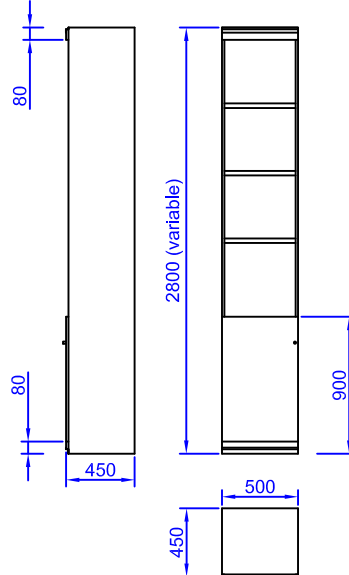

ARMARIO ALTO 1000

ARMARIO ALTO 500

ARMARIO BAJO 1000

ARMARIO BAJO 500

ARMARIO ALTO 1000 CON BALDAS

ARMARIO ALTO 500 CON BALDAS

ACCESORIOS

- Puertas de cristal y correderas
- Percheros
- Cajoneras
- Archivadores fijos y telescópicos
- Paneles serigrafiados

ARMARIO

Ud. suministro y montaje de armario en melamina, con puertas abisagradas y tirador estándar. puertas y laterales de 16 mm. trasera de 10 mm. y baldas de 30 mm. de espesor, todo canteado en pvc. rodapié y coronación en aluminio, igual a la mampara. regletas de ajuste a pared, suelo y techo.