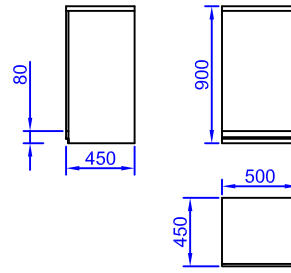

ARMARIO ALTO 1000

ARMARIO ALTO 500

ARMARIO BAJO 1000

ARMARIO BAJO 500

ARMARIO ALTO 1000 CON BALDAS

ARMARIO ALTO 500 CON BALDAS

ACCESORIOS

- Puertas de cristal y correderas
- Percheros
- Cajoneras
- Archivadores fijos y telescópicos
- Paneles serigrafiados

ARMARIO

Ud. suministro y montaje de armario en melamina, con puertas abisagradas y tirador estándar. puertas y laterales de 16 mm. trasera de 10 mm. y baldas de 30 mm. de espesor, todo canteado en pvc. rodapié y coronación en aluminio, igual a la mampara. regletas de ajuste a pared, suelo y techo.