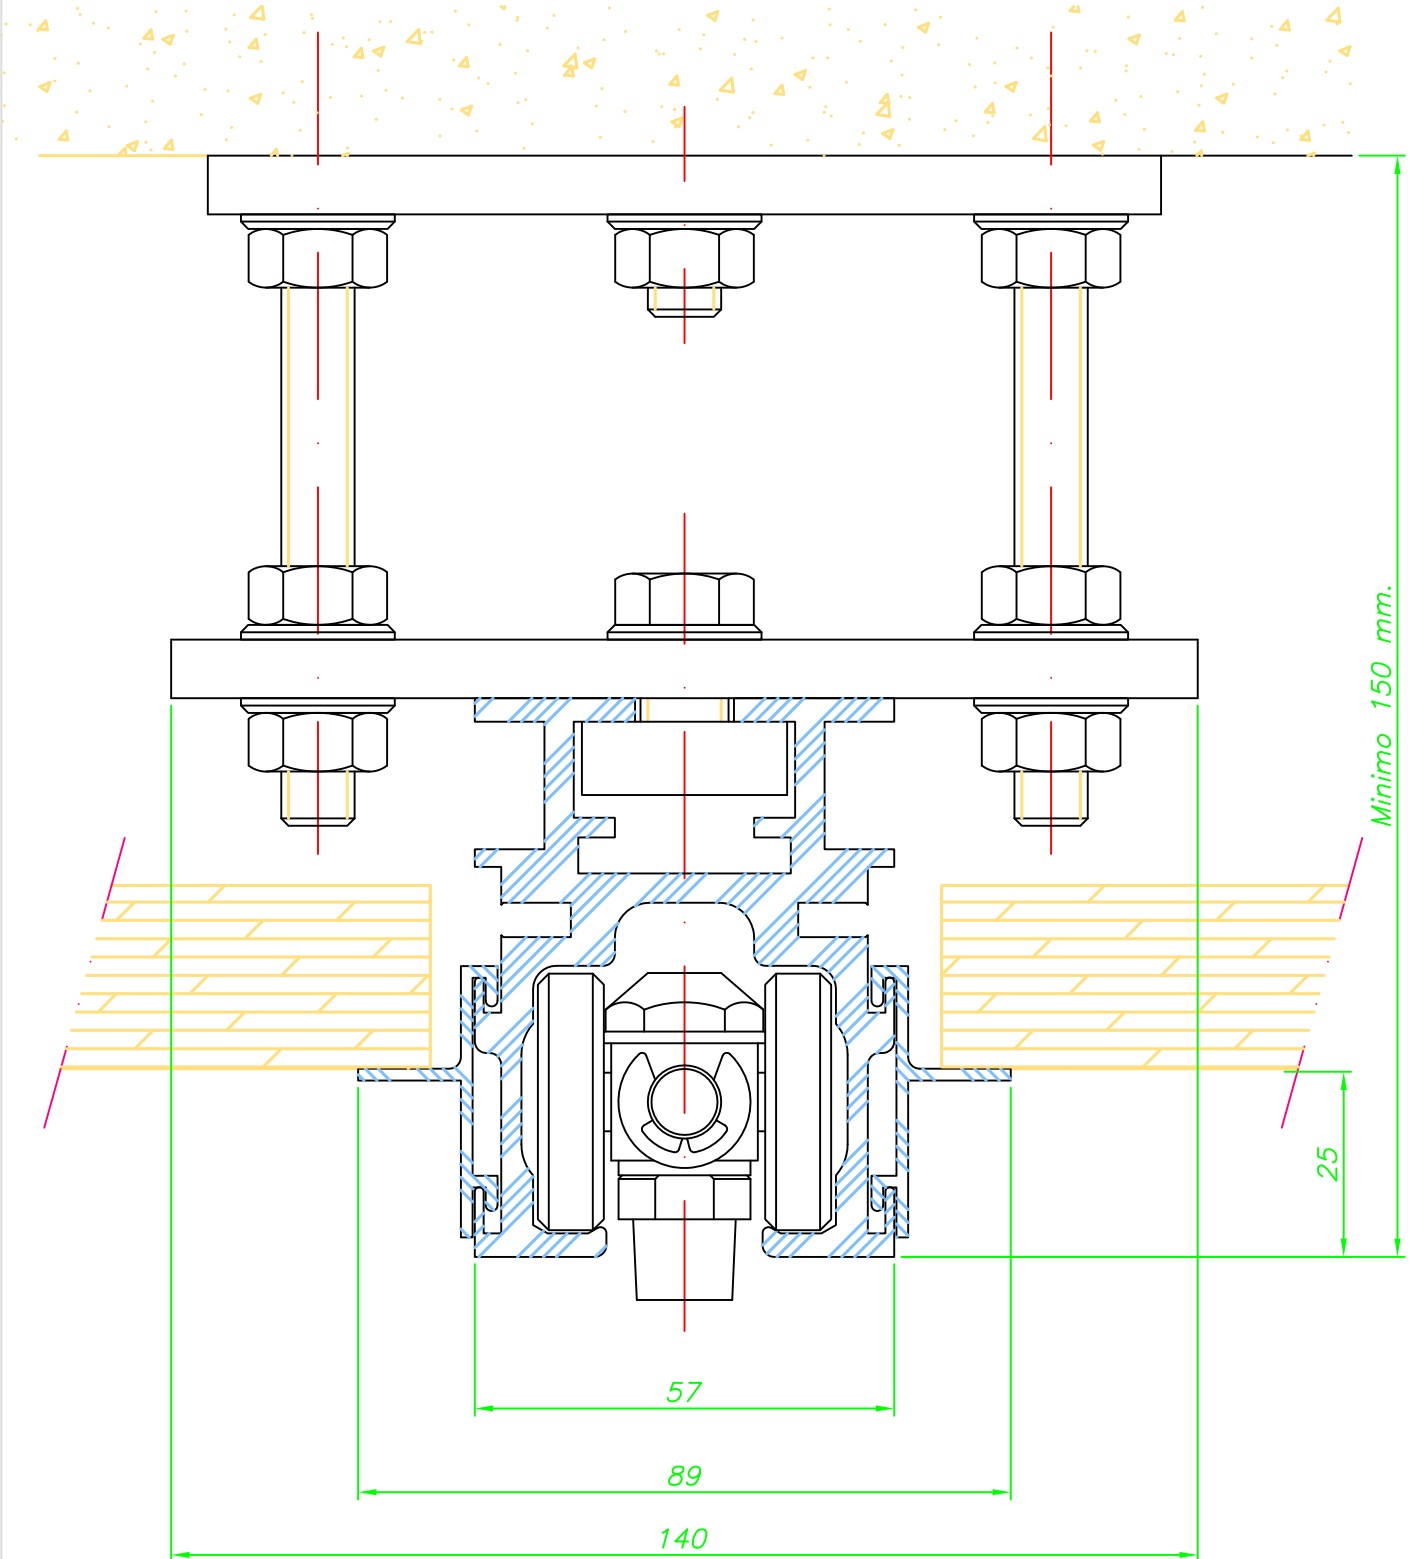

T-MODULAR

CARRIL MONODIRECCIONAL Montaje Falso techo

Escala 1/1